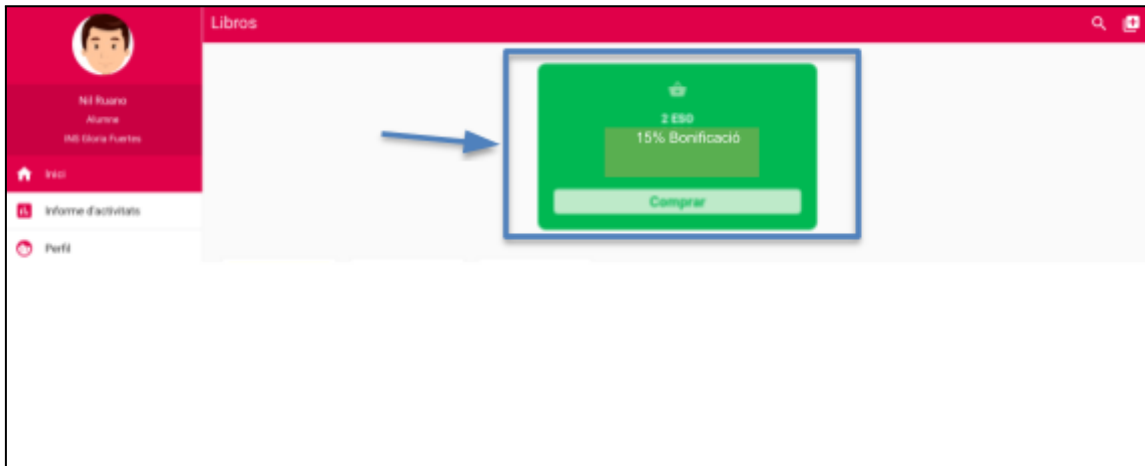

4. Aneu a la pestanya CONTINGUTS. Apareixerà una cistella associada al vostre compte, ja configurada i a punt per pagar. Abans però, assigna també les llicències de Tecnologia i Català que trobaràs a la contracoberta del quadern ProDigi:

5. Per a saber-ho introduïu el codi de la contracobertura al quadre que s'obre en clicar la icona d'afegir llicència "+" que hi ha a dalt a la dreta. Fes-ho amb el quadern de Català i el quadern de Tecnologia:

món digital Teide

món digital Teide és un espai on se serveixen materials i recursos als usuaris del llibre en paper per tal de complementar i ampliar el treball sobre la matèria.

Per accedir a món digital, activa i personalitza la teva llicència seguint aquests passos:

1. Accedeix a <http://mondigital.editoriateide.com>
2. Si no hi estàs registrat, omple el formulari de registre. Si ja ho estàs, accedeix-hi amb les teves credencials.
3. Tan bon punt siguis al teu espai personal, selecciona l'opció «Afegeix i activa la llicència» i introdueix la teva llicència personal.
4. Un cop validada la llicència, apareixerà la coberta del llibre. Clicant-hi a sobre, podràs accedir als recursos associats.

Per poder omplir el formulari de registre, has de disposar d'una adreça de correu electrònic vàlida.

La llicència té una validesa de 14 mesos a partir de la data d'activació.

Llicència **món digital**:

XXXXXXX

Activar llicència Món Digital (Editorial Teide)

Introdueix el codi de llicència que apareix a la portada del llibre

Codi de llicència

CANCEL·LA   **ACEPTA**