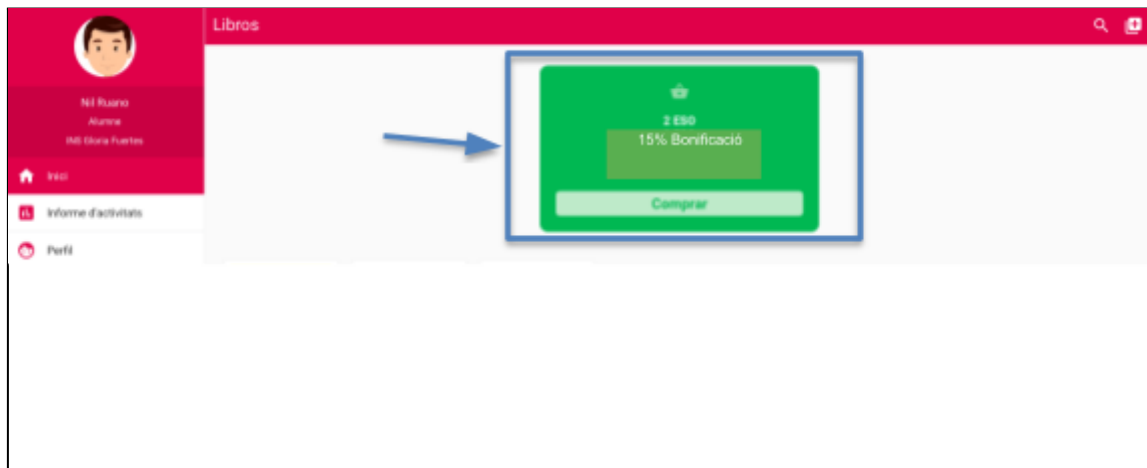

4. Aneu a la pestanya CONTINGUTS. Apareixerà una cistella associada al vostre compte, ja configurada i a punt per pagar. També podeu introduir les llicències gratuïtes de Tecnologia (si feu aquesta optativa), Música (si feu aquesta optativa) i Català que hi ha a la contraportada dels llibres en paper.

5. Per a fer-ho introduïu el codi de la contraportada al quadre que s'obre en clicar la icona d'afegir llicència "+" que hi ha a dalt a la dreta. Feu-ho amb els llibres de Tecnologia (si feu aquesta optativa), Música (si feu aquesta optativa) i Català.

món digital Teide

món digital Teide és un espai on se serveixen materials i recursos als usuaris del llibre en paper per tal de complementar i ampliar el treball sobre la matèria.

Per accedir a món digital, activa i personalitza la teva llicència seguint aquests passos:

1. Accedeix a <http://mondigital.editoriateide.com>
2. Si no hi estàs registrat, omple el formulari de registre. Si ja ho estàs, accedeix-hi amb les teves credencials.
3. Tan bon punt siguis al teu espai personal, selecciona l'opció -Afegeix i activa la llicència- i introdueix la teva llicència personal.
4. Un cop validada la llicència, apareixerà la coberta del llibre. Clicant-hi a sobre, podràs accedir als recursos associats.

Per poder omplir el formulari de registre, has de disposar d'una adreça de correu electrònic vàlida.

La llicència té una validesa de 14 mesos a partir de la data d'activació.

Llicència món digital:
XXXXXXX

A screenshot of the 'Libros' app interface with a modal dialog. The background shows the shopping cart from the previous image. A blue arrow points to the '+' icon in the top right corner. The modal dialog is titled 'Activar llicència Món Digital (Editorial Teide)' and contains the text 'Introdueix el codi de llicència que apareix a la portada del llibre'. Below this is a text input field labeled 'Codi de llicència'. At the bottom right of the modal are two buttons: 'CANCEL·LA' and 'ACEPTA'.