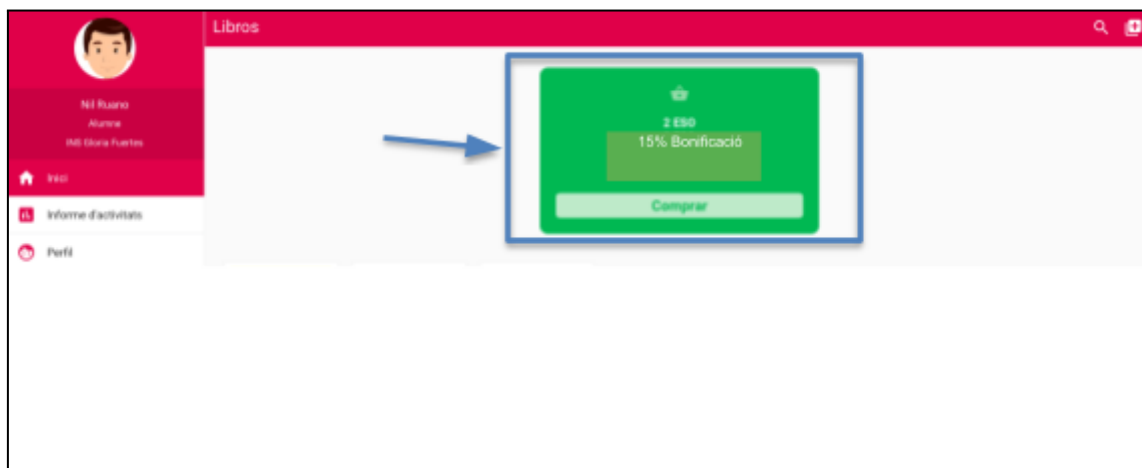

4. Aneu a la pestanya CONTINGUTS. Apareixerà una cistella associada al vostre compte, ja configurada i a punt per pagar. Abans però, comprova si les llicències que venen amb els llibres en paper son vàlides:

5. Per a saber-ho introduïu el codi de la contraportada al quadre que s'obre en clicar la icona d'afegir llicència "+" que hi ha a dalt a la dreta. Fes-ho amb el llibre de Català. Si està caducada la podràs comprar a continuació per 5,00€. En aquest moment també hauràs d'afegir la llicència del quadern de tecnologia que està a la solapa (és gratuïta).

món digital Teide

món digital Teide és un espai on se serveixen materials i recursos als usuaris del llibre en paper per tal de complementar i ampliar el treball sobre la matèria.

Per accedir a món digital, activa i personalitza la teva llicència seguint aquests passos:

1. Accedeix a <http://mondigital.editoriateide.com>
2. Si no hi estàs registrat, omple el formulari de registre. Si ja ho estàs, accedeix-hi amb les teves credencials.
3. Tan bon punt siguis al teu espai personal, selecciona l'opció «Afegeix i activa la llicència» i introdueix la teva llicència personal.
4. Un cop validada la llicència, apareixerà la coberta del llibre. Clicant-hi a sobre, podràs accedir als recursos associats.

Per poder omplir el formulari de registre, has de disposar d'una adreça de correu electrònic vàlida.

La llicència té una validesa de 14 mesos a partir de la data d'activació.

Llicència món digital:

XXXXXXX

A screenshot of the 'Libros' app interface, similar to the one above, but with a dialog box overlaid. The dialog box is titled 'Activar llicència Món Digital (Editorial Teide)' and contains the text 'Introdueix el codi de llicència que apareix a la portada del llibre'. Below this is a text input field labeled 'Codi de llicència'. At the bottom right of the dialog are two buttons: 'CANCEL·LA' and 'ACEPTA'. A blue arrow points from the '+' icon in the top right of the app to the dialog box.