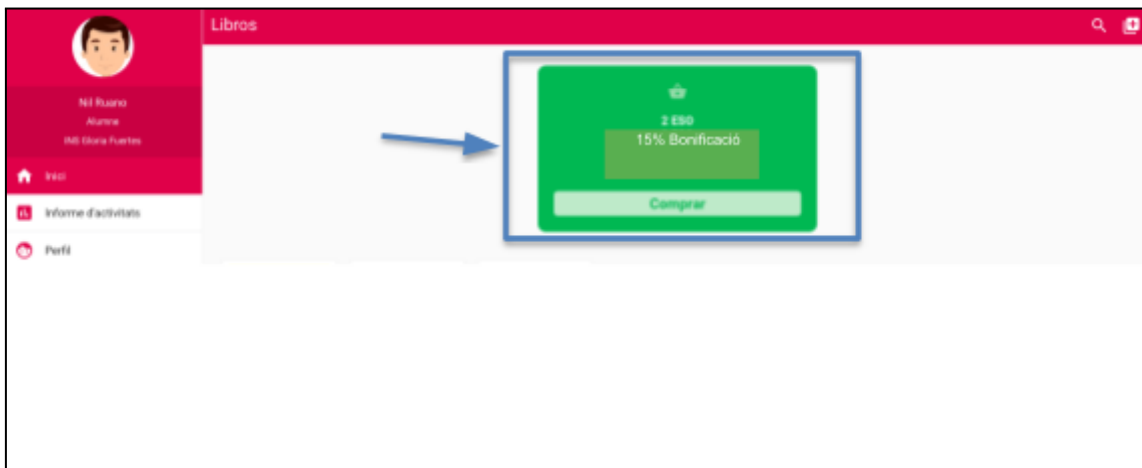

3. Aneu a la pestanya CONTINGUTS. Apareixerà una cistella associada al vostre compte, ja configurada i a punt per pagar. Abans però, comproveu si les llicències que venen amb els llibres en paper son vàlides:

4. Per a saber-ho introduïu el codi de la contraportada al quadre que s'obre en clicar la icona d'afegir llicència "+" que hi ha a dalt a la dreta. Feu-ho amb els llibres de Tecnologia i Català. Si n'hi ha alguna de caducada les podreu comprar a continuació.

món digital Teide

món digital Teide és un espai on se serveixen materials i recursos als usuaris del llibre en paper per tal de complementar i ampliar el treball sobre la matèria.

Per accedir a **món digital**, activa i personalitza la teva llicència seguint aquests passos:

1. Accedeix a <http://mondigital.editoriateide.com>
2. Si no hi estàs registrat, omple el formulari de registre. Si ja ho estàs, accedeix-hi amb les teves credencials.
3. Tan bon punt siguis al teu espai personal, selecciona l'opció «Afegeix i activa la llicència» i introdueix la teva llicència personal.
4. Un cop validada la llicència, apareixerà la coberta del llibre. Clicant-hi a sobre, podràs accedir als recursos associats.

Per poder omplir el formulari de registre, has de disposar d'una adreça de correu electrònic vàlida.

La llicència té una validesa de 14 mesos a partir de la data d'activació.

Llicència **món digital**:
XXXXXXX

Activar llicència Món Digital (Editorial Teide)

Introdueix el codi de llicència que apareix a la portada del llibre

Codi de llicència

CANCEL·LA ACCEPTA