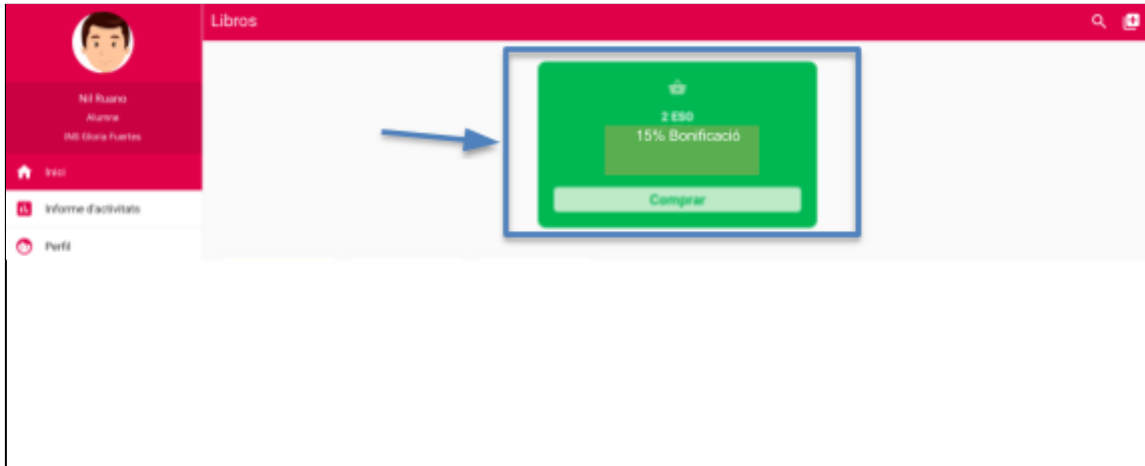

4. Aneu a la pestanya CONTINGUTS. Apareixerà una cistella associada al vostre compte, ja configurada i a punt per pagar. Abans però, comprova si les llicències que venen amb els llibres en paper son vàlides:

5. Per a saber-ho introdueix el codi de la contraportada al quadre que s'obre en clicar la icona d'afegir llicència "+" que hi ha a dalt a la dreta. Fes-ho amb els llibres de Música, Tecnologia i Català. Si n'hi ha alguna de caducada les podràs comprar a continuació.

món digital Teide

món digital Teide és un espai on se serveixen materials i recursos als usuaris del llibre en paper per tal de complementar i ampliar el treball sobre la matèria.

Per accedir a món digital, activa i personalitza la teva llicència seguint aquests passos:

1. Accedeix a <http://mondigital.editorialteide.com>
2. Si no hi estàs registrat, omple el formulari de registre. Si ja ho estàs, accedeix-hi amb les teves credencials.
3. Tan bon punt siguis al teu espai personal, selecciona l'opció «Afegeix i activa la llicència» i introdueix la teva llicència personal.
4. Un cop validada la llicència, apareixerà la coberta del llibre. Clicant-hi a sobre, podràs accedir als recursos associats.

Per poder omplir el formulari de registre, has de disposar d'una adreça de correu electrònic vàlida.

La llicència té una validesa de 14 mesos a partir de la data d'activació.

Llicència món digital:

Activar llicència Món Digital (Editorial Teide)

Introdueix el codi de llicència que apareix a la portada del llibre

Codi de llicència

CANCEL·LA ACCEPTA